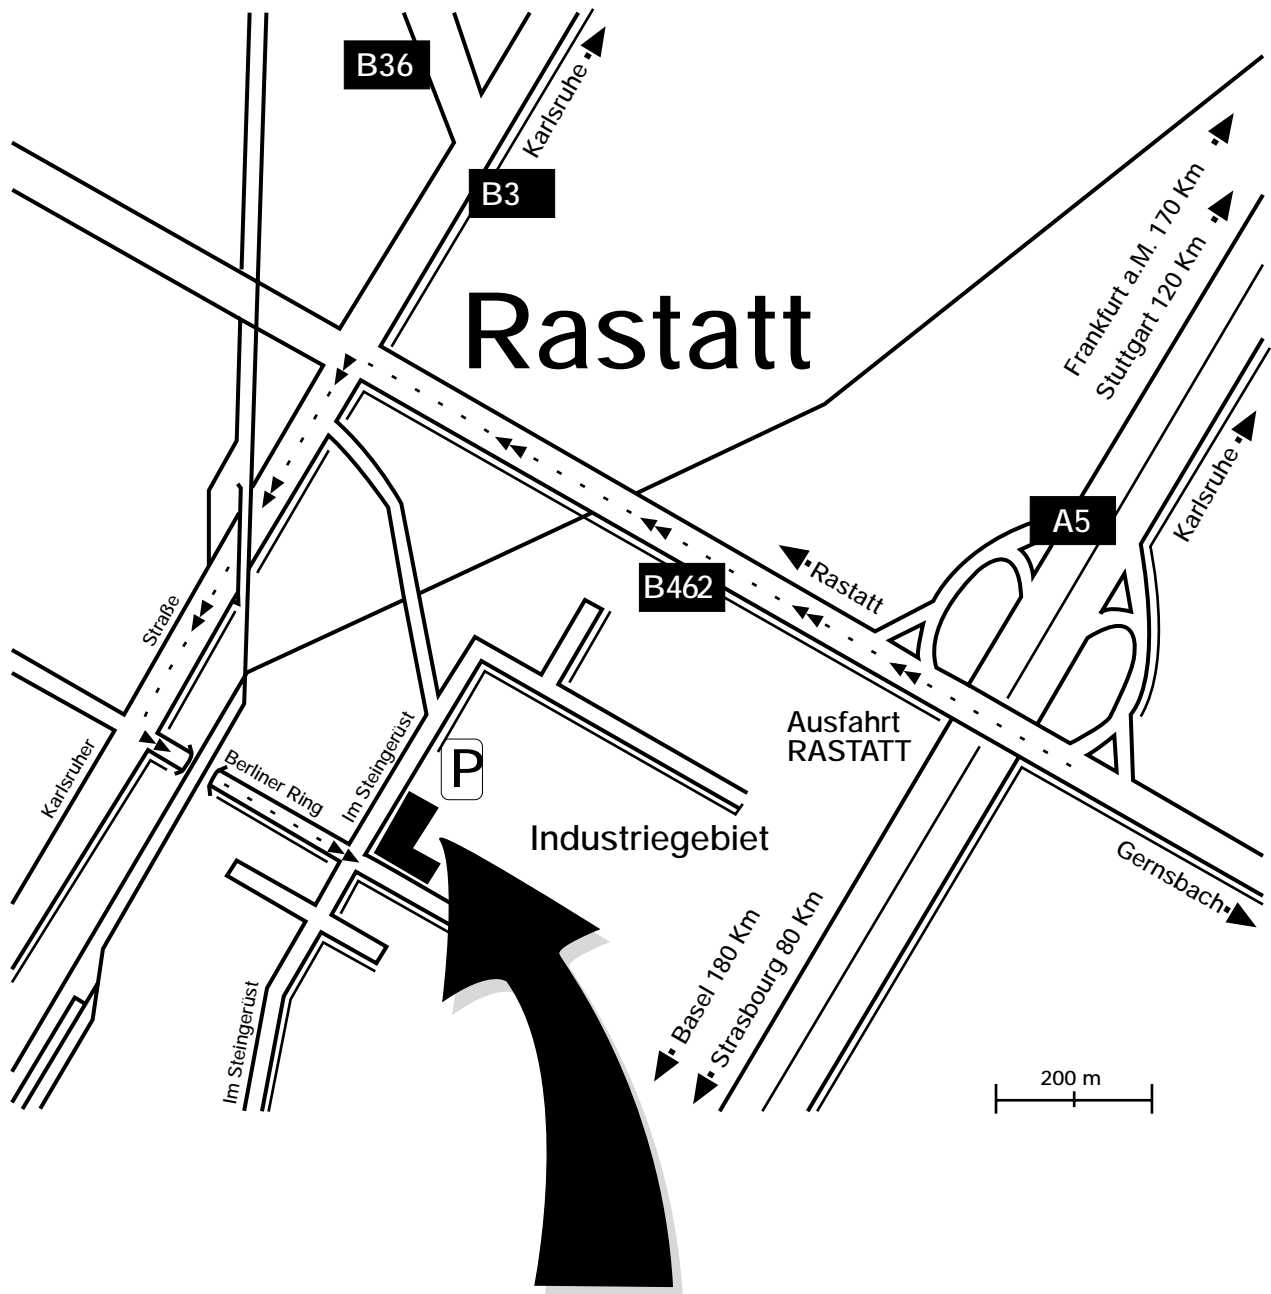

So finden Sie uns!

- Autobahn A5 bis Ausfahrt Rastatt
- Autobahnzubringer in Richtung Rastatt (ca. 2 km)
- An der Ampel nach links in Richtung Rastatt
- Nach ca. 500 m fahren Sie unter einer Eisenbahnbrücke durch – danach kommt sofort eine Ampel
- An der Ampel links in Richtung Industriegebiet
- Sie fahren gleich wieder unter der Eisenbahnbrücke durch – danach links
- Nach ca. 50 m befindet sich auf der rechten Seite der Besucherparkplatz